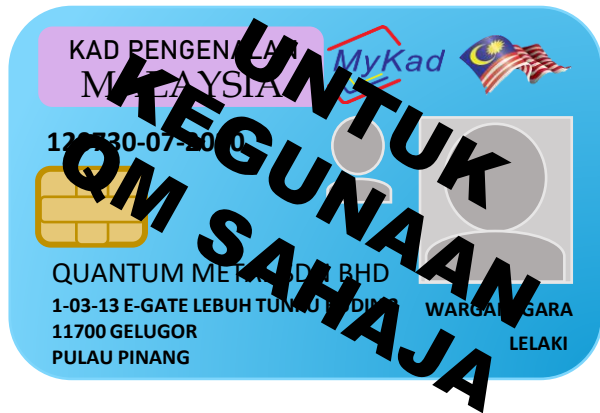

SYARAT MUAT NAIK ID PENGENALAN DIRI

	MALAYSIA	KEBANGSAAN	HURAIAN
	 <p><i>Untuk Kegunaan QM sahaja</i></p>	 <p><i>Untuk Kegunaan QM sahaja</i></p>	<ul style="list-style-type: none"> ✓ Muat naik Kad Pengenalan Depan & Belakang ✓ Palang "watermark" mesti berada di sebelah kanan atas sahaja ✓ Gambar mestilah jelas

× Jangan letak palang yang besar

× Jangan tutup nombor IC / passport

× Jangan tutup gambar anda

× Gambar tidak kabur

× Jangan muat naik IC fotostat

× Jangan letakkan fon "watermark" yang besar

- × Tidak menerima IC yang rosak
- × Tidak lengkap / hilang butiran diri

- × Jangan tutup nama anda
- × Jangan tutup maklumat alamat