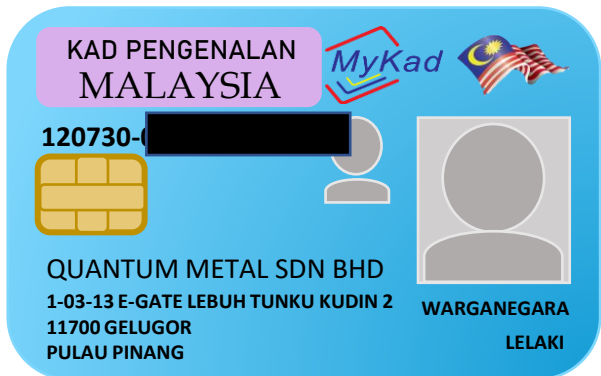

× Jangan tutup nombor IC / passport